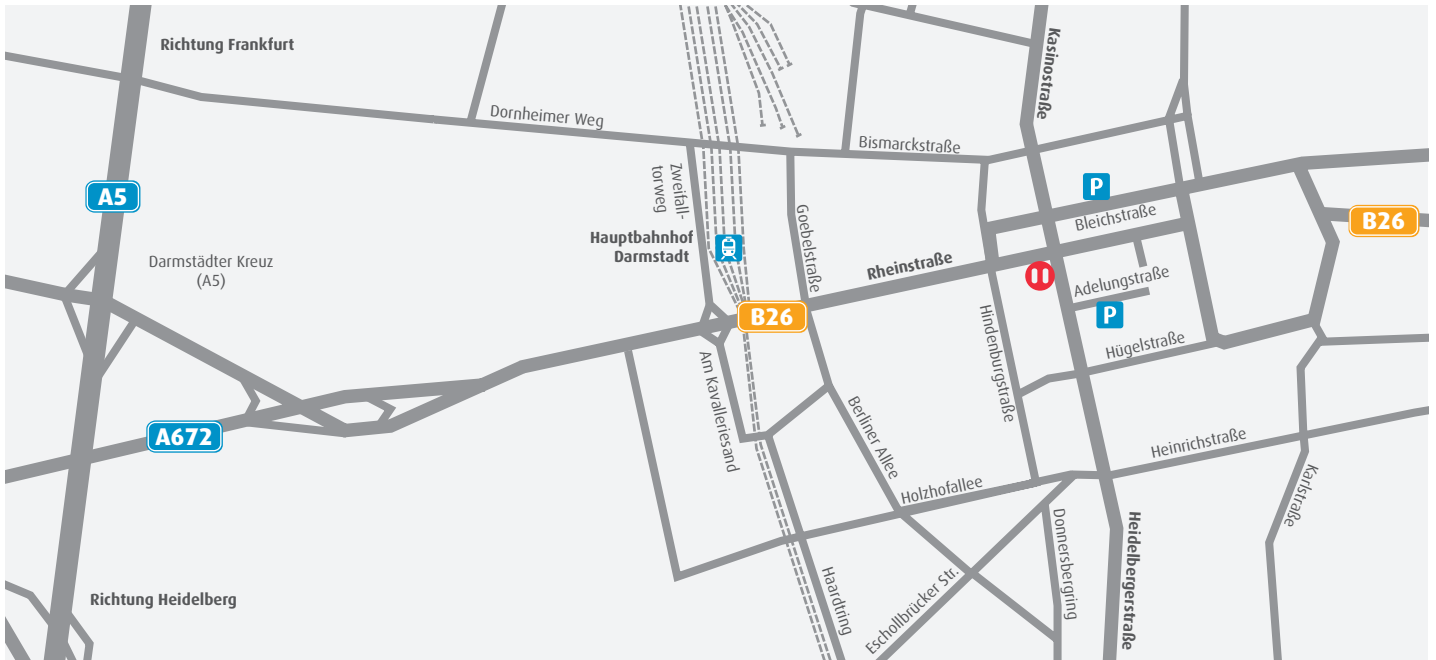

So finden Sie zu uns und einen Parkplatz...

...vom Flughafen Frankfurt / Main

Mit dem Airliner-Direktbus (Terminal 1, Platz 14) bis Hauptbahnhof Darmstadt und dann weiter mit der Straßenbahn oder mit dem Taxi erreichen Sie unser Büro in 35 Minuten.

...mit der Bahn

Alle Straßenbahnlinien vom Hauptbahnhof Darmstadt (Linie 1, 2, 3 und 5) halten an der Haltestelle Rhein-/Neckarstraße. Die Fahrtzeit beträgt ca. 3 Minuten.

...mit dem Auto

Über die A5: Nehmen Sie die Ausfahrt 26 »Darmstadt Stadtmitte / Griesheim« und fahren Sie dann weiter auf der A672 Richtung Stadtmitte. Die A672 wird zur Rheinstraße. Der Office Tower liegt am Kennedy-Platz (Kreuzung Rheinstraße / Neckarstraße).

Über die A67: Fahren Sie am Darmstädter Kreuz auf die A672 Richtung Stadtmitte. Die A672 wird zur Rheinstraße. Der Office Tower liegt am Kennedy-Platz (Kreuzung Rheinstraße / Neckarstraße).

Parkempfehlung

Parkhaus, Adelungstraße 38, 64283 Darmstadt oder Parkhaus Klinikum, Bleichstraße 23, 64283 Darmstadt (s. Plan)

Kontakt:

Dr. Terhalle & Nagel
Office Tower
Rheinstrasse 40 – 42
64283 Darmstadt

Tel.: 06151 950442-0
office@t-n-p.de
www.t-n-p.de